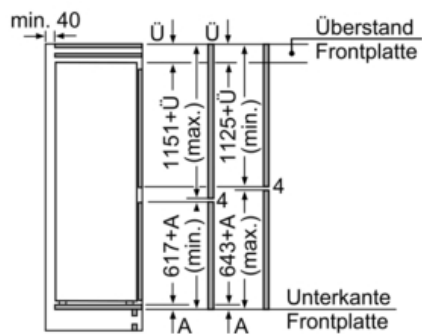

KI5872F30
 KG815A2 INTEGRIERBARE KÜHL-GEFRIERKOMBINATION
 FLACHSCHARNIER
 KOMFORTABLE, EINFACHE MONTAGE

A++

Ausstattung

Technische Daten

Bauform : Eingebaut
 Dekorrahmen/ - platte : Nicht möglich
 Höhe (mm) : 1772
 Gerätebreite (mm) : 541
 Gerätetiefe (mm) : 545
 Nischenmaße (mm) : 1775,0 x 560 x 550
 Nettogewicht (kg) : 64,0
 Anschlusswert (W) : 90
 Absicherung (A) : 10
 Türanschlag : rechts wechselbar
 Spannung (V) : 220-240
 Frequenz (Hz) : 50
 Approbationszertifikate : VDE
 Länge Anschlusskabel (cm) : 230
 Lagerung bei Stromausfall (h) : 26
 Anzahl Verdichter : 1
 Anzahl unabhängiger Kühlkreisläufe : 1
 Innenlüfter : Nein
 Scharniere wechselbar : Ja
 Anzahl verstellbarer Ablagen-Kühlteil (Stck) : 4
 Flaschenregale : Nein
 EAN-Nummer : 4242004188988
 Marke : Neff
 Internationale Bestellbezeichnung : KI5872F30
 Energieeffizienzklasse - neu (2010/30/EC) : A++
 Jährlicher Energieverbrauch (kWh/annum) - neu (2010/30/EC) : 227
 Nettofassungsvermögen Kühlteil (l) - neu (2010/30/EC) : 209
 Nettofassungsvermögen Gefrierfach (l) - neu (2010/30/EC) : 63
 Frostfree System : Nein
 Lagerzeit bei Störung (h) : 26
 Gefrierleistung (kg/24h) - neu (2010/30/EC) : 3
 Klimaklasse : SN-T
 Schalleistung (dB(A) re 1 pW) : 38
 Art der Installation : Vollintegrierbar

Maße

- Gerätemaße (H x B x T): 177,2 cm x 54,1 cm x 54,5 cm
- Nischenmaße (H x B x T): 177,5 cm x 56,0 cm x 55,0 cm

Technische Informationen

- Türanschlag rechts, wechselbar
- Anschlusswert: 90 W
- 220 - 240 V
- Transportgriffe

Zubehör

- 2 x Kälteakku, 2 x Eierablage, 1 x Eiswürfelschale
- Flaschenkamm

KI5872F30
 KG815A2 INTEGRIERBARE KÜHL-GEFRIERKOMBINATION
 FLACHSCHARNIER
 KOMFORTABLE, EINFACHE MONTAGE

Maßzeichnungen

Die angegebenen Möbeltürmaße gelten für eine Türfuge von 4 mm.

Maße in mm