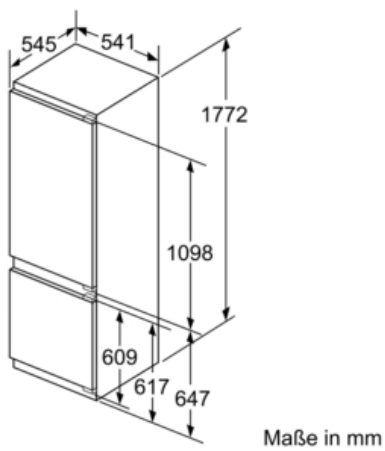

Frischhaltesystem

- Transparente Schale für Obst und Gemüse mit Wellenboden

Gefrierteil

- ***-Gefrierraum: 63 l Nutzinhalt
- Gefriervermögen: 3 kg in 24 Std.
- Lagerzeit bei Störung: 26 Std.
- Vario-Zone - für flexible Nutzung des Gefrierraums
- 2 transparente Gefriergut-Schubladen, davon 1 BigBox
- Gefriergut-Kalender

Maße

- Gerätemaße (H x B x T): 177,2 cm x 54,1 cm x 54,5 cm
- Nischenmaße (H x B x T): 177,5 cm x 56,0 cm x 55,0 cm

Technische Informationen

- Türanschlag rechts, wechselbar
- Anschlusswert: 90 W
- 220 - 240 V
- Transportgriffe

Zubehör

- 2 x Kälteakku, 2 x Eierablage, 1 x Eiswürfelschale
- Flaschenkamm

KI5872F30
 KG815A2 INTEGRIERBARE KÜHL-GEFRIERKOMBINATION
 FLACHSCHARNIER
 KOMFORTABLE, EINFACHE MONTAGE

Maßzeichnungen

Die angegebenen Möbeltürmaße gelten für eine Türfuge von 4 mm.

Maße in mm