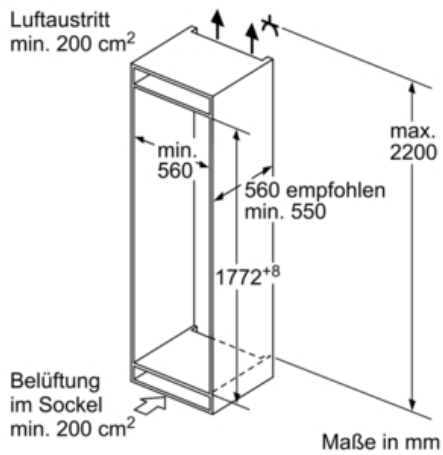

Frischhaltesystem

- Transparente Schale für Obst und Gemüse mit Wellenboden

Gefrierteil

- ***-Gefrierraum: 63 l Nutzinhalt
- Gefriervermögen: 3 kg in 24 Std.
- Lagerzeit bei Störung: 26 Std.
- Vario-Zone - für flexible Nutzung des Gefrierraums
- 2 transparente Gefriergut-Schubladen, davon 1 BigBox
- Gefriergut-Kalender

Maße

- Gerätemaße (H x B x T): 177,2 cm x 54,1 cm x 54,5 cm
- Nischenmaße (H x B x T): 177,5 cm x 56,0 cm x 55,0 cm

Technische Informationen

- Türanschlag rechts, wechselbar
- Anschlusswert: 90 W
- 220 - 240 V
- Transportgriffe

Zubehör

- 2 x Kälteakku, 2 x Eierablage, 1 x Eiswürfelschale
- Flaschenkamm

KI5872F30
 KG815A2 INTEGRIERBARE KÜHL-GEFRIERKOMBINATION
 FLACHSCHARNIER
 KOMFORTABLE, EINFACHE MONTAGE

Maßzeichnungen

Die angegebenen Möbeltürmaße gelten für eine Türfuge von 4 mm.

Maße in mm