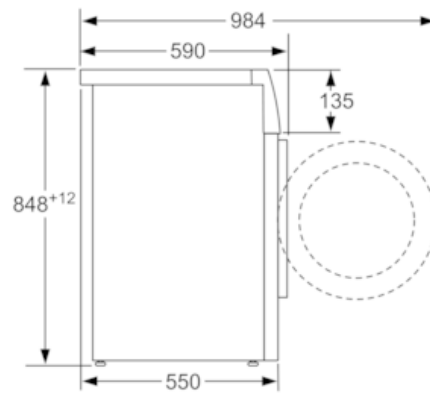

Technische Daten

Bauform :	Freistehend
Höhe der Arbeitsplatte (mm) :	848
Abmessungen des Gerätes :	848 x 598 x 550
Nettogewicht (kg) :	66,0
Anschlusswert (W) :	2300
Absicherung (A) :	10
Spannung (V) :	220-240
Frequenz (Hz) :	50
Approbatonszertifikate :	CE, VDE
Länge Anschlusskabel (cm) :	160
Waschwirkungsklasse :	A
Türanschlag :	Links
Rollen :	Nein
EAN-Nummer :	4242002877341
Beladungsmenge in kg :	6,0
Energie-Effizienz-Klasse :	A+++
Jährlicher Energieverbrauch (kWh/annum) :	153
Leistungsaufnahme im Aus-Zustand (W) :	0,15
Leistungsaufnahme im unausgeschalteten Zustand (W) :	1,27
Jährlicher Wasserverbrauch (l/annum) :	10560
Schleuderwirkungsklasse :	B
Max. Schleuderdrehzahl :	1395
Durchschn. Waschzeit Baumwolle 40°C (Teilbeladung) min :	270
Durchschn. Waschzeit Baumwolle 60°C (volle Beladung) min :	270
Durchschn. Waschzeit Baumwolle 60°C (Teilbeladung) min :	270
Schallleistung Waschen dB(A) re 1 pW :	59
Schallleistung Schleudern dB(A) re 1 pW :	77
Einbausituation :	Freistehend

Technische Informationen

- Gerätemaße (H x B x T): 84,8 cm x 59,8 cm x 55,0 cm
- unterschiebbar ab 85 cm Nischenhöhe

Serie | 2 Waschmaschinen**WAB28222****Waschmaschine**

Maße in mm

Maße in mm