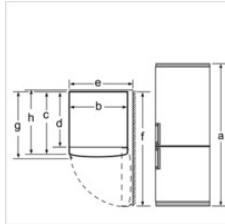

BOSCH

Serie | 4

KGV36VL32

Türen Edelstahl Optik

Kühl-/Gefrier-Kombination

Gerätename	a	b	c	d	e	f	g	h
KGV33 (Innengriff)	1760	600	650	580	600	1200	650	690
KGV33 (Aussengriff)	1760	600	650	580	640	1200	690	690
KGV36 / KGE36 (Innengriff)	1860	600	650	580	600	1200	650	690
KGV36 / KGE36 (Aussengriff)	1860	600	650	580	640	1200	690	690

Beschreibung

Maße in mm