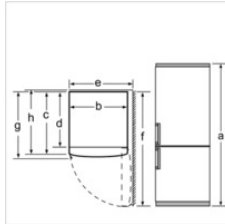

BOSCH

KGV33VI31
Türen Edelstahl mit Anti-Fingerprint
Kühl-/Gefrier-Kombination
Classic

Gerätename	a	b	c	d	e	f	g	h
KGV33 (Innengriff)	1760	600	650	580	600	1200	650	690
KGV33 (Aussengriff)	1760	600	650	580	640	1200	690	690
KGV36 / KGE36 (Innengriff)	1860	600	650	580	600	1200	650	690
KGV36 / KGE36 (Aussengriff)	1860	600	650	580	640	1200	690	690

Maße in mm