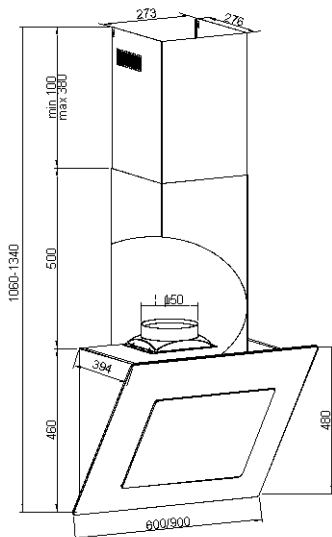

Kaminhaube Quadro Black 90 cm, 660 m³/h

Luftleistung
ca. 660 m³/h

Sensor Touch Rot

KH 17383 E = Edelstahl, 90 cm

- Moderne Design-Kaminhaube mit diagonalem Glasschirm aus schwarzem Sicherheitsglas
- Elektronische Steuerung mit Sensorsteuerung Rot
- LED Beleuchtung
- Für Abluft- und Umluftbetrieb geeignet
- Inkl. Kohlefilter
- Inkl. Abluftschlauch Ø 15 cm

Technische Daten:

- max. Lüfterleistung Abluft 450-560-660 m³/h
- max. Lüfterleistung Umluft 400-510-660 m³/h
- Lautstärke Abluft: 54-59-63 dB
- Lautstärke Umluft: 50-55-60 dB
- Anschlusswert: 234 W
- Spannung: 230 V / 50 Hz
- Beleuchtung LED 2 x 2 W
- Abluftstutzen: Ø 15 cm
- Anschlusskabel mit Stecker: 1,2 m

Gerätemaße:

H x B x T: 106,0-134,0 x 90,0 x 39,4 cm

Gewicht: 24,3 kg netto

Verpackungsmaße:

B x T x H: 94,5 x 47,0 x 55,6 cm

Gewicht: 27,3 kg brutto

KF 17193- Kohlefilter für Umluftbetrieb

Sonderzubehör:

Rund-Kohlefilter für Umluft-Betrieb

VPE 1 Set = 2 Stück / 2 Stück werden benötigt

Maße je Filter: Ø 188 x 27 mm

KH 17383 E
Zubehör Kohlefilter KF 17193

EAN 4040729173834
EAN 4040729171939