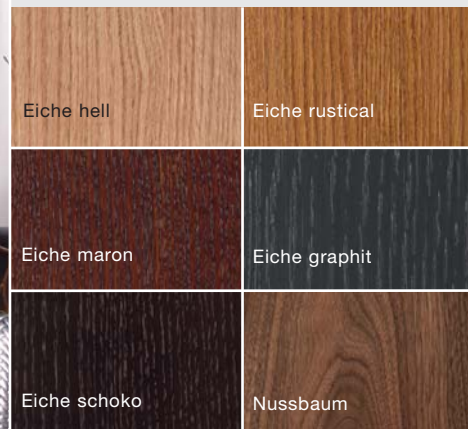

MONDO PRISMA ist das kreative Möbel-Programm für Ihr Home-Infotainment. Chice Medienwände in vielfältigen Farbausführungen:

Korpus/Frontausführungen